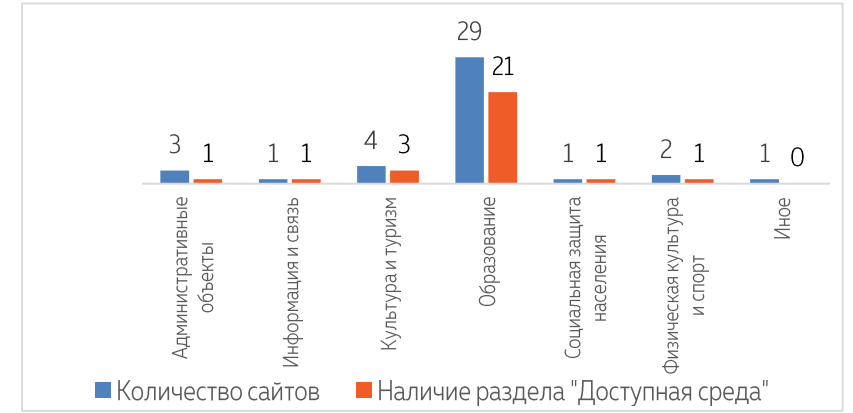

МУНИЦИПАЛЬНЫЕ

43 УЧРЕЖДЕНИЯ

95% ИМЕЮТ САЙТЫ

68% САЙТОВ С РАЗДЕЛОМ «ДОСТУПНАЯ СРЕДА»

РЕГИОНАЛЬНЫЕ

13 УЧРЕЖДЕНИЙ

85% ИМЕЮТ САЙТЫ

18% САЙТОВ С РАЗДЕЛОМ «ДОСТУПНАЯ СРЕДА»